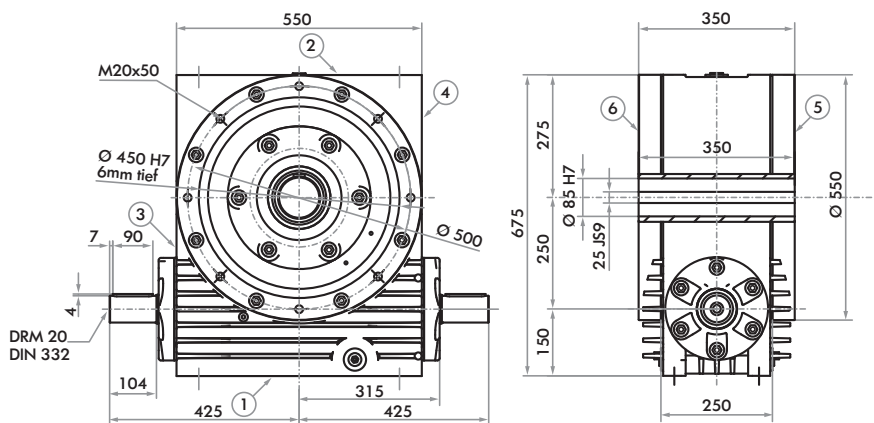

Hohlwellenausführung / Hollow shaft version

Bauart / Model

BO0